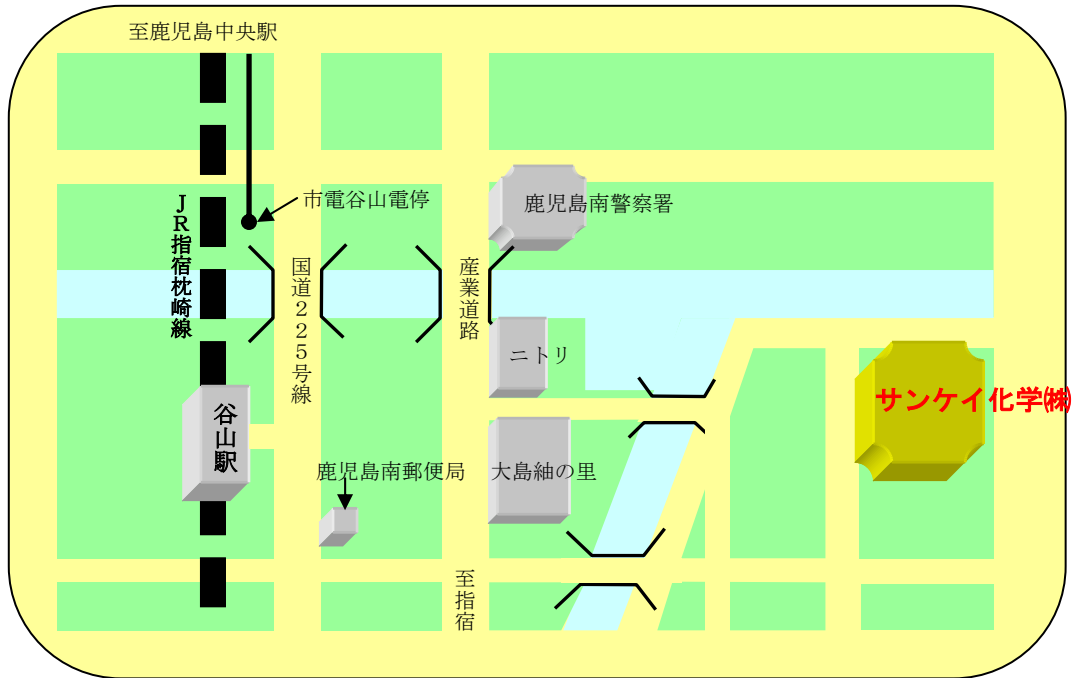

本社周辺地図

【アクセス】

JR谷山駅／市電谷山電停より車で10分

鹿児島空港より車で50分

空港特急バス（谷山線）65分 終点（卸本町中央）下車

車で3分